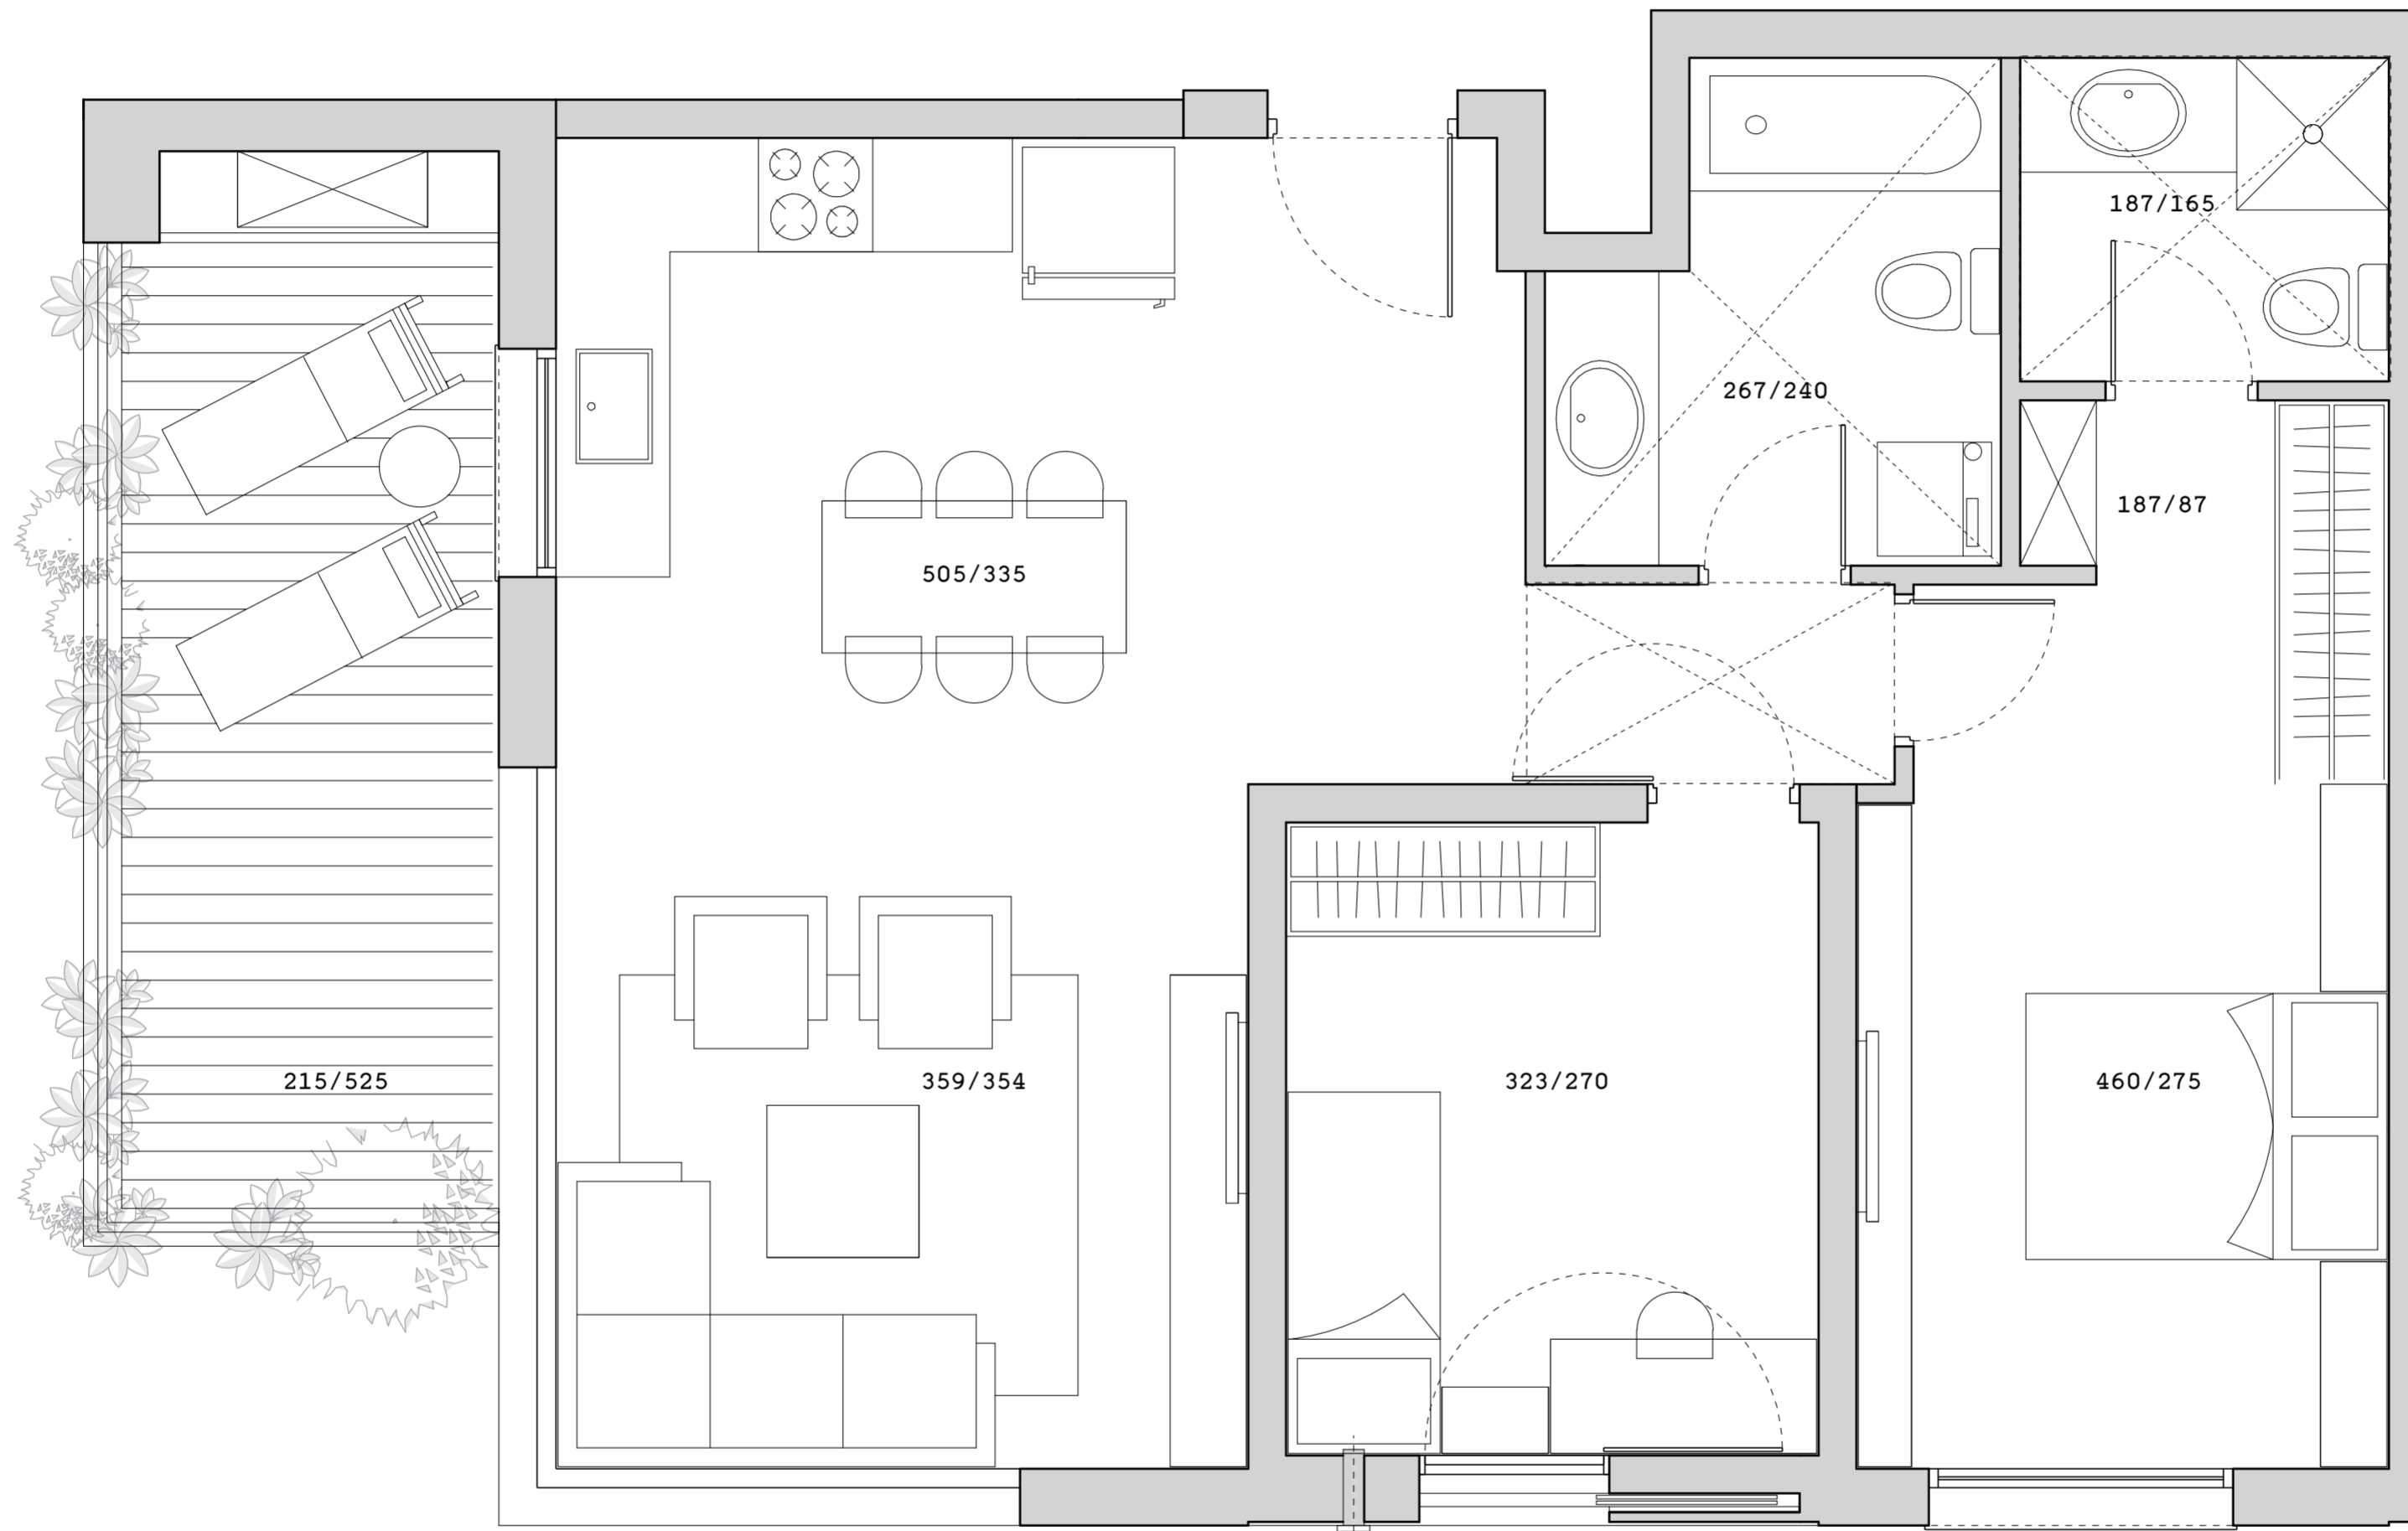

דירה טיפוס B1 | דירת 3 חדרים
 Typ B1 Apartment | 2 Bedroom Apartment

שטח פלדלח: 77 מ"ר
 שטח מרפסות: 9.5 מ"ר

Apartment Area: 77 sqm
 Balconies Area: 9.5 sqm

- 3rd. Floor, Apt. 10 קומה 3, דירה 10
- 4th. Floor, Apt. 16 קומה 4, דירה 16
- 5th. Floor, Apt. 22 קומה 5, דירה 22
- 6th. Floor, Apt. 28 קומה 6, דירה 28
- 7th. Floor, Apt. 34 קומה 7, דירה 34
- 8th. Floor, Apt. 40 קומה 8, דירה 40
- 9th. Floor, Apt. 46 קומה 9, דירה 46
- 10th. Floor, Apt. 52 קומה 10, דירה 52
- 11th. Floor, Apt. 58 קומה 11, דירה 58

כיוונים: צפון-מזרח
 Facing: North-East

רחוב הרצל | Hertzal Street