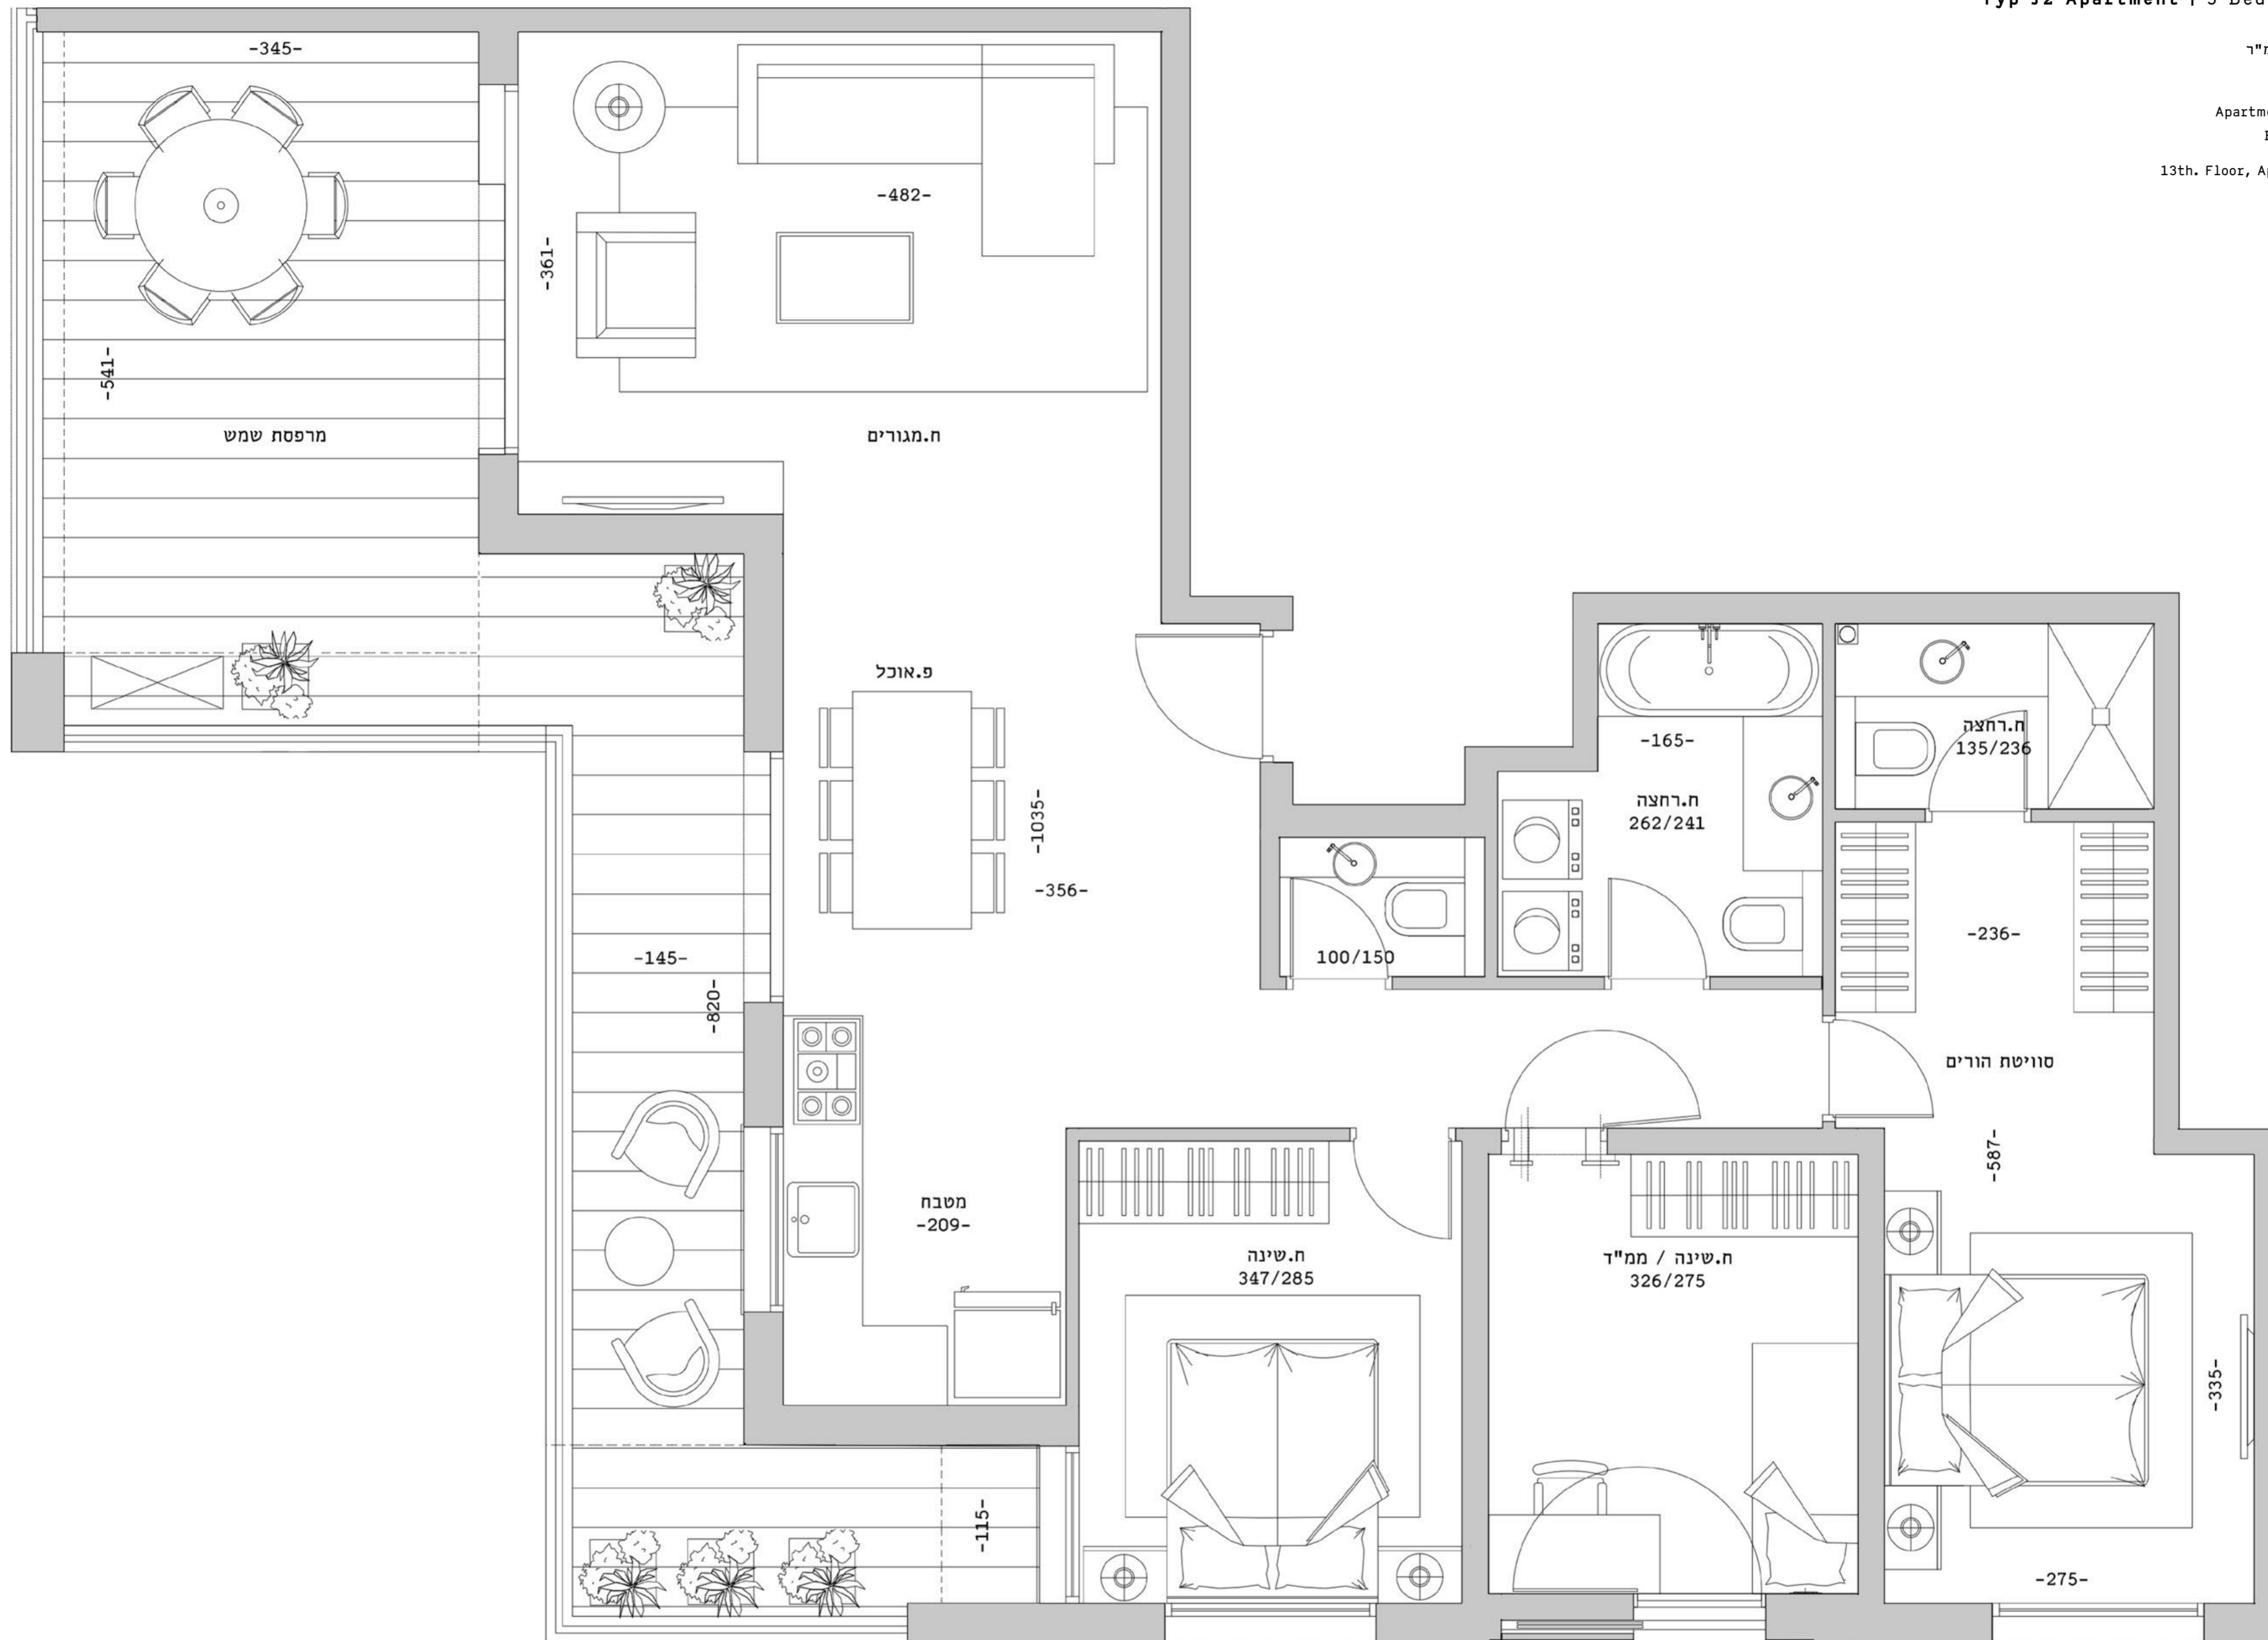

דירה טיפוס J2 | דירת 4 חדרים
 Typ J2 Apartment | 3 Bedroom Apartment

שטח פלדולה: 103.17 מ"ר
 שטח מרפסת: 36 מ"ר

Apartment Area: 103.17 sqm
 Balcony Area: 36 sqm

קומה 13, דירה 72 | 13th. Floor, Apt. 72

רחוב הרצל | Hertzal Street

13
14
15
16
17
18
19
20
21
22
23
24
25
26
27
28
29
30
31
32
33
34
35
36
37
38
39
40
41
42
43
44
45
46
47
48
49
50
51
52
53
54
55
56
57
58
59
60
61
62
63
64