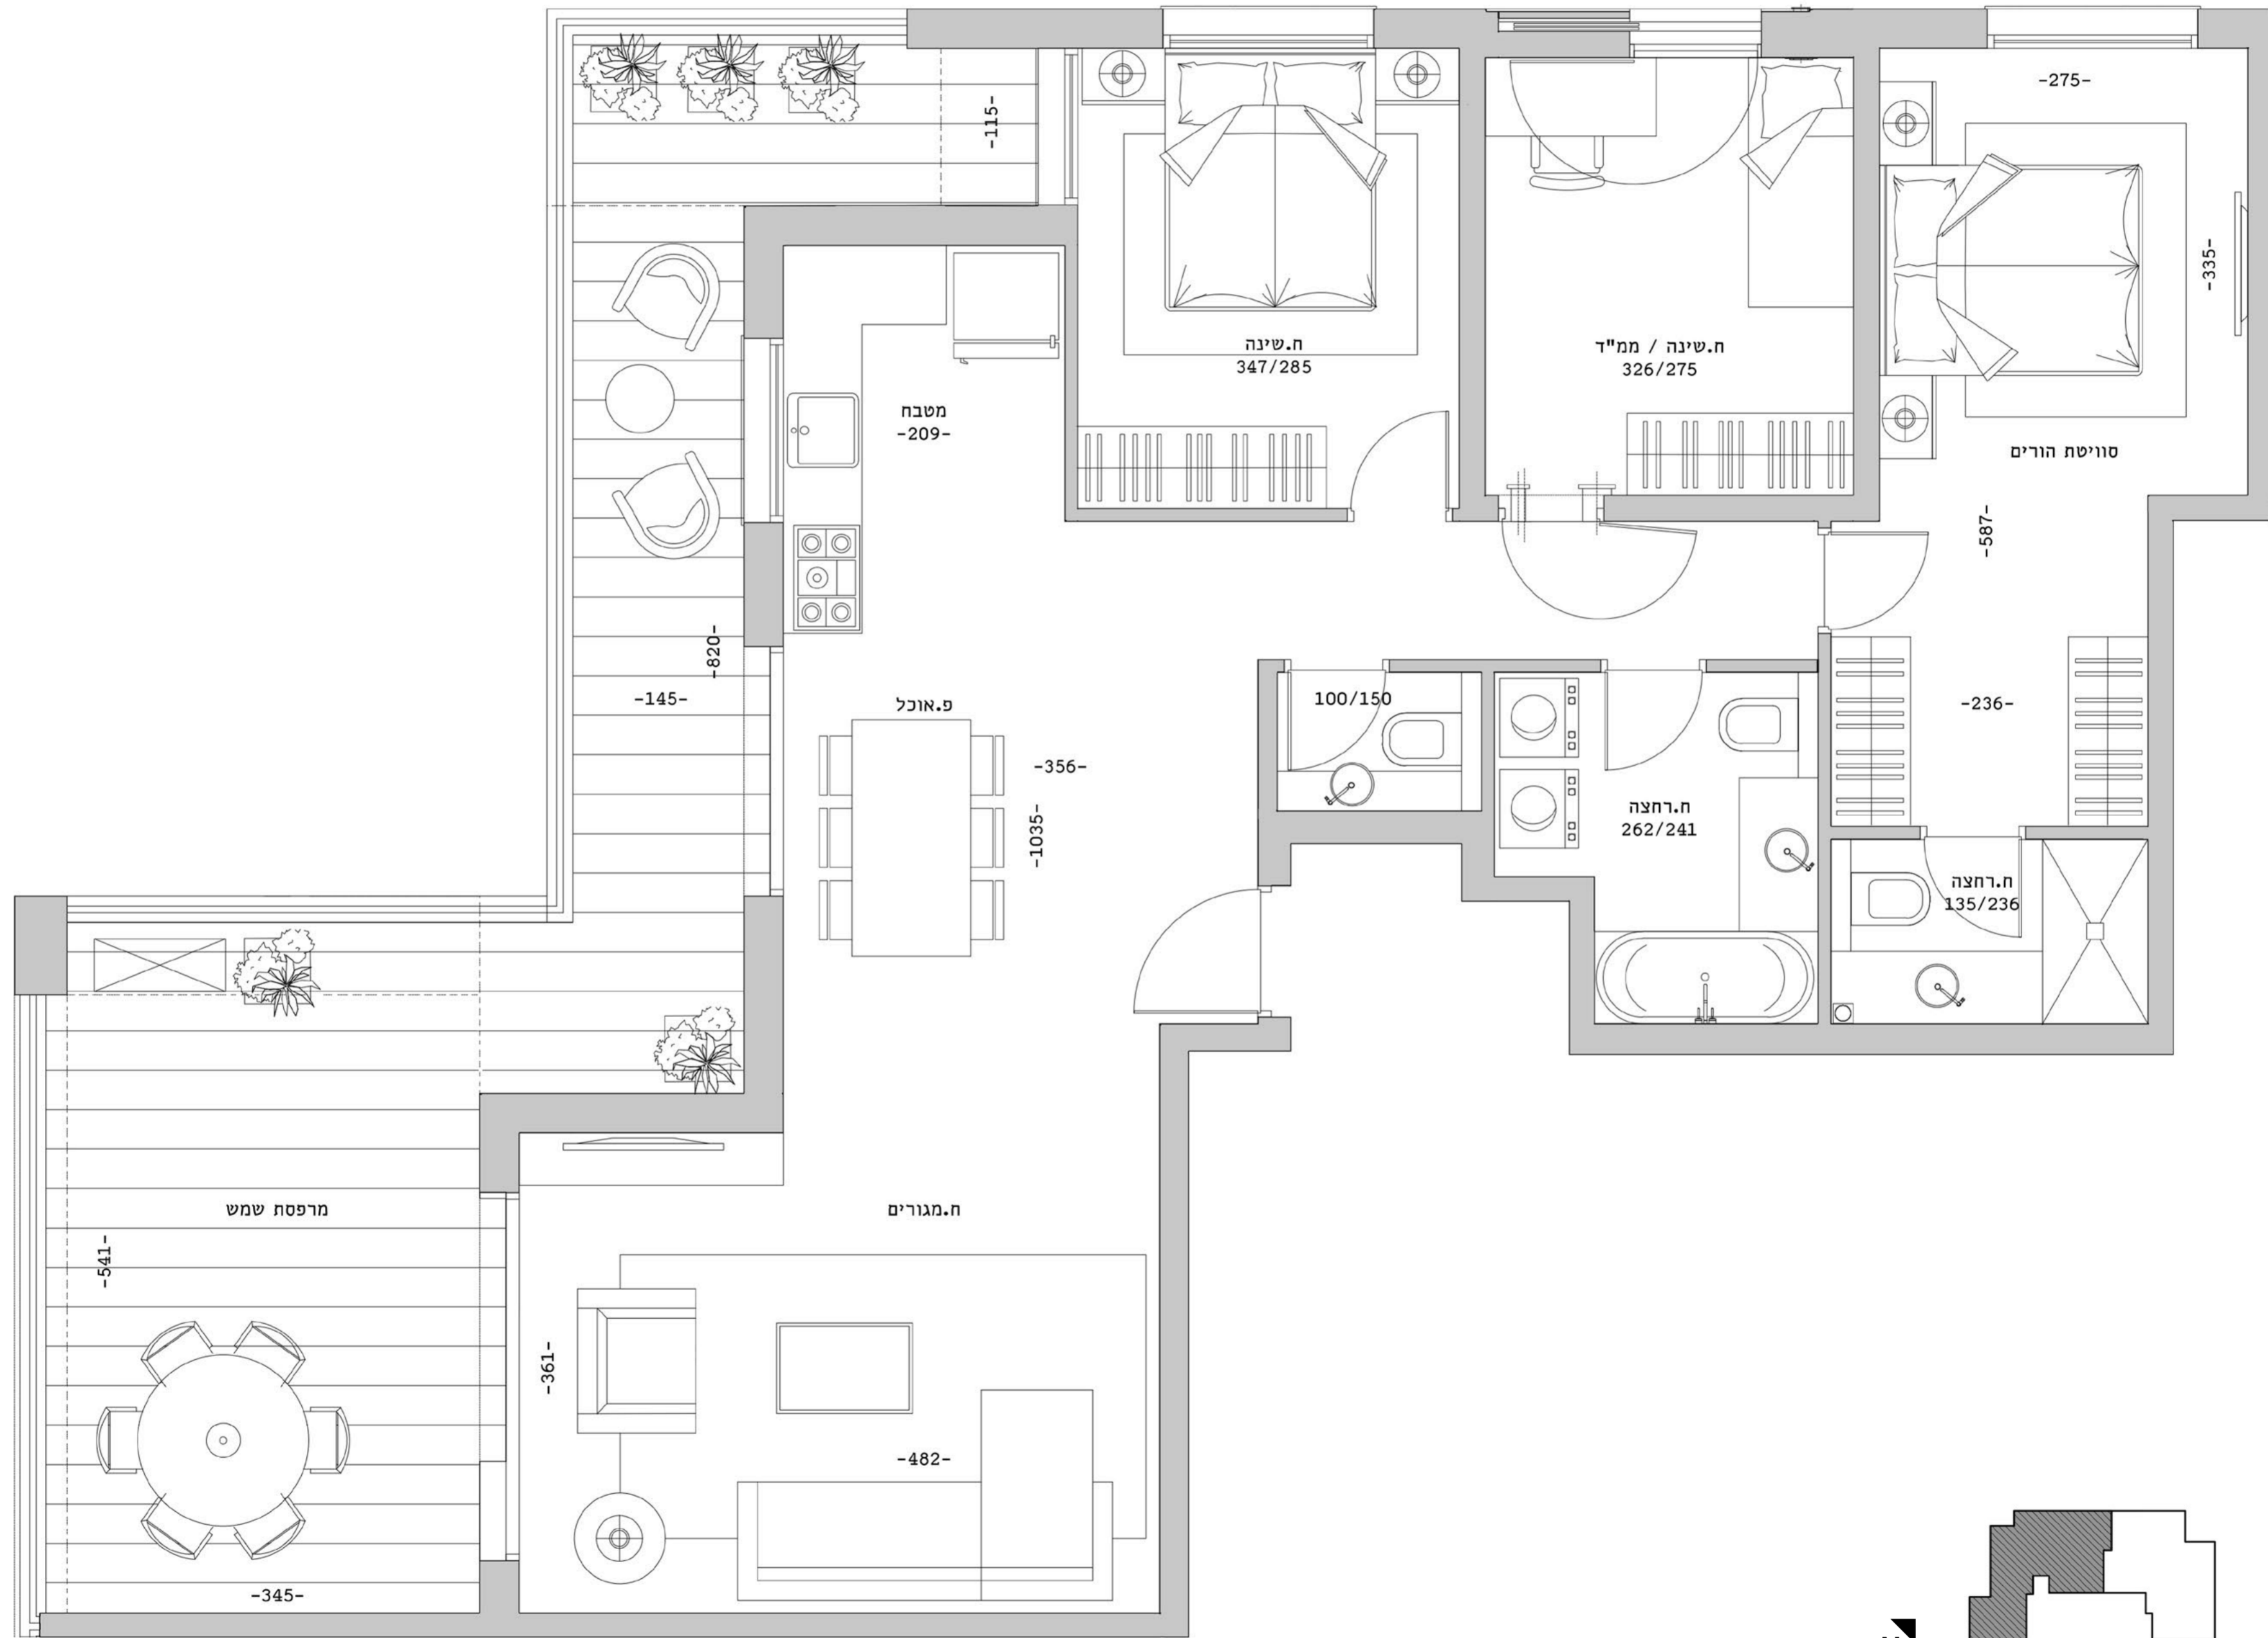

דירה טיפוס J1 | דירת 4 חדרים
 Typ J1 Apartment | 3 Bedroom Apartment

שטח פלוליה: 103.17 מ"ר
 שטח מרפסת: 36 מ"ר

Apartment Area: 103.17 sqm
 Balcony Area: 36 sqm

קומה 13, דירה 69, 13th. Floor, Apt.

רחוב הרצל | Hertzal Street

13
12
11
10
9
8
7
6
5
4
3
2
1
0
96
95
94
93
92
91
90